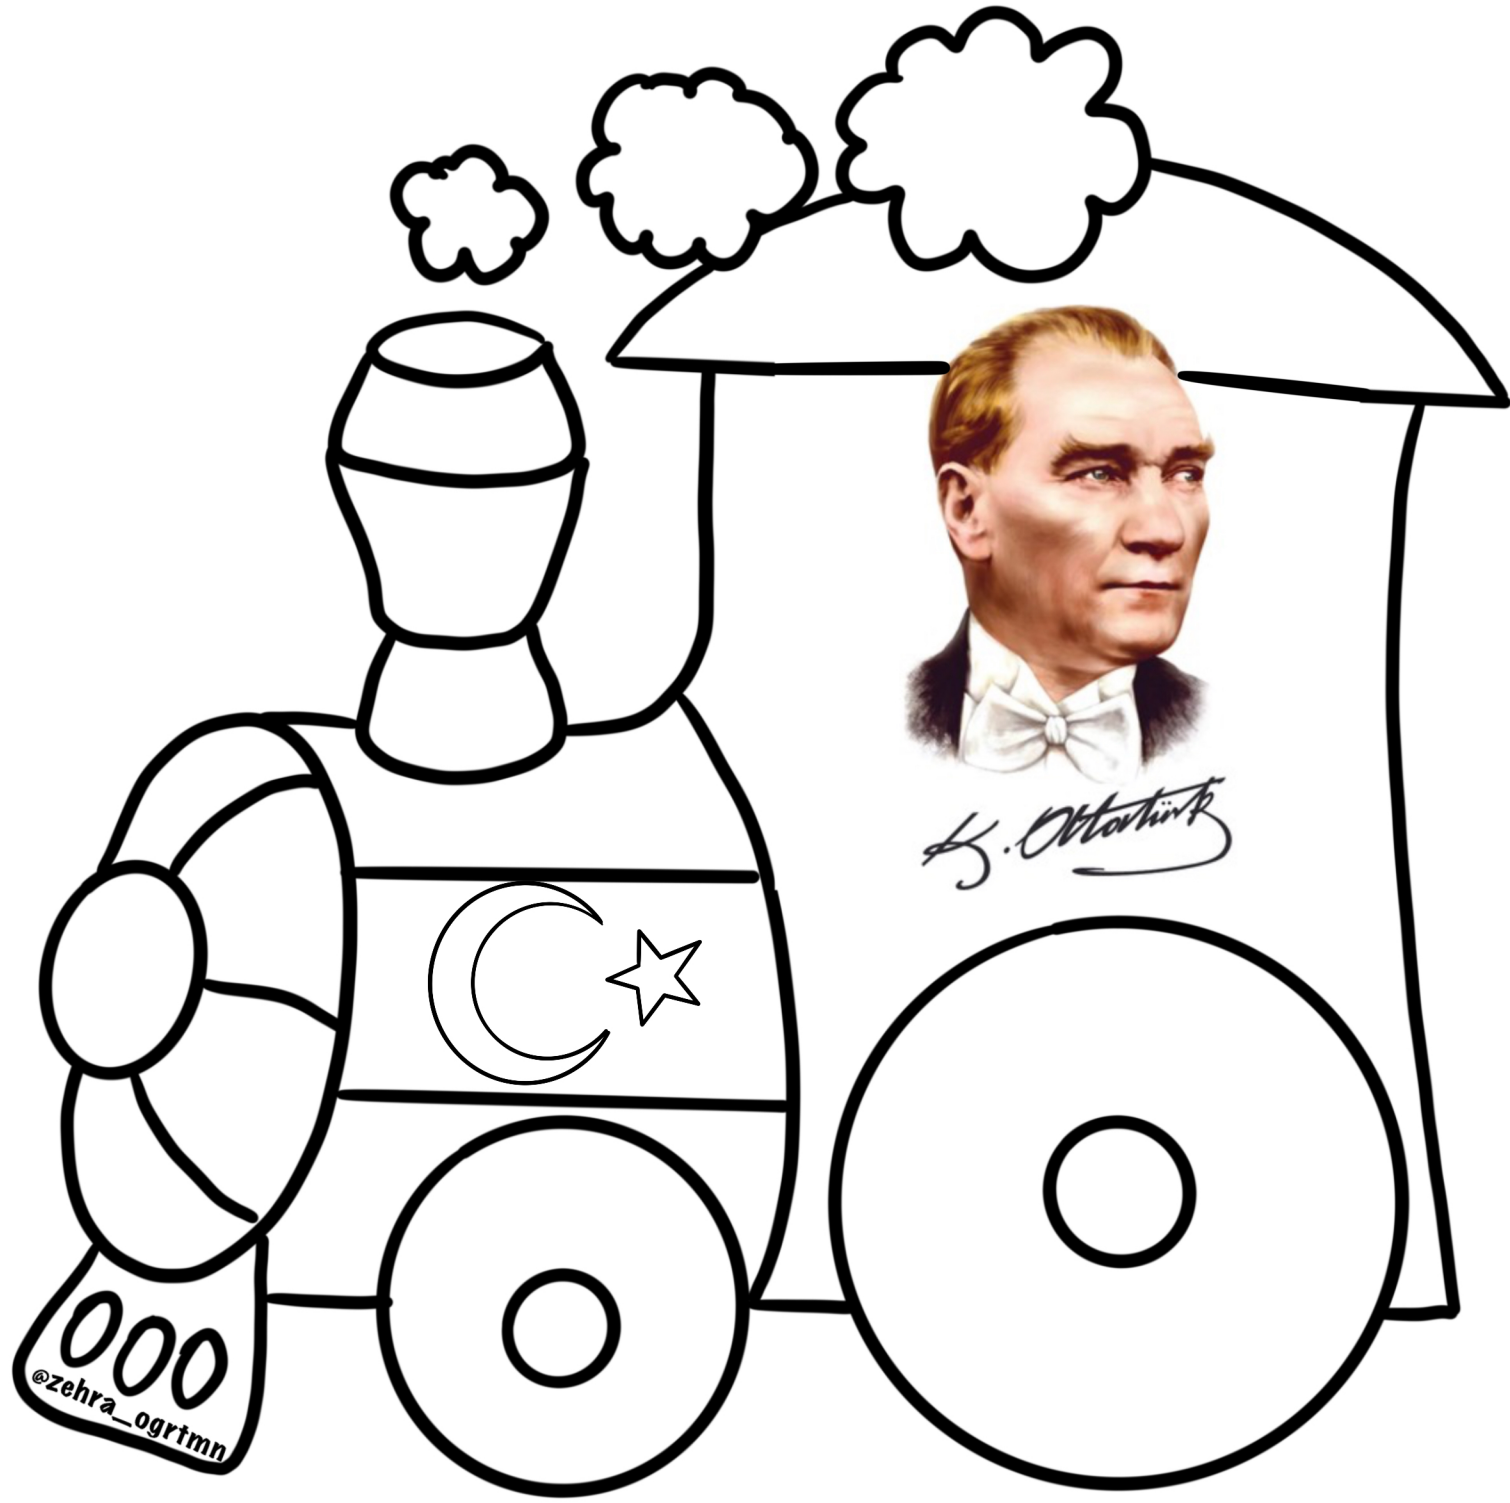

Atatürk 19  
Mayıs 1919'da  
(bin dokuz yüz  
on dokuz)  
Bandırma vapuru  
ile Samsun'a  
çıkıp Kurtuluş  
Savaşını başlattı.

23 Nisan  
1920'de  
(bin dokuz  
yüz yirmi)  
ilk meclisi  
açtı.

Atatürk 10 Kasım  
1938'de (bin dokuz  
yüz otuz sekiz)  
İstanbul'daki  
Dolmabahçe  
Sarayı'nda hayata  
gözlerini  
kapatmıştır.

Atatürk'ün  
mezarının  
bulunduđu  
Anıtkabir,  
başkentimiz  
Ankara'dadır.

000  
@zehra\_ogrtmn

Bin sekiz yüz  
seksen bir  
(1881) yılında  
Selanik'te  
doğdu.

Annesi  
Zübeyde  
Hanım

@zehra\_ogrtrmn