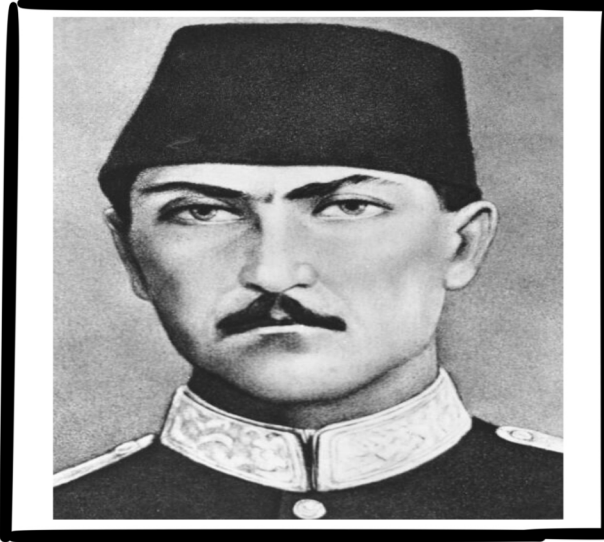

@zehra\_ogrtmn

Bin sekiz yüz  
seksen bir  
(1881) yılında  
Selanik'te  
doğdu.

Annesi  
Zübeyde  
Hanım

Babası  
Ali Rıza  
Efendi

@zehra\_ogrtnn

Kız kardeři  
Makbule  
Hanım

@zehra\_ogr1mn

Atatürk ilkokula  
Mahalle  
Mektebi'nde  
başladı ama  
mezun olamadan  
ayrıldı.

Atatürk daha  
sonra Şemsi  
Efendi  
İlkokulunda  
okudu.

Atatürk'e  
Kemal adını  
matematik  
öğretmeni  
vermiştir.

Atatürk  
çocukları  
çok severdi.

Atatürk'ün  
ilk nüfus  
cüzdanı

Atatürk  
birçok  
cephede  
savaştı.

Atatürk 19  
Mayıs 1919'da  
(bin dokuz yüz  
on dokuz)  
Bandırma vapuru  
ile Samsun'a  
çıkıp Kurtuluş  
Savaşını başlattı.

23 Nisan  
1920'de  
(bin dokuz  
yüz yirmi)  
ilk meclisi  
açtı.

Atatürk 10 Kasım  
1938'de (bin dokuz  
yüz otuz sekiz)  
İstanbul'daki  
Dolmabahçe  
Sarayı'nda hayata  
gözlerini  
kapatmıştır.